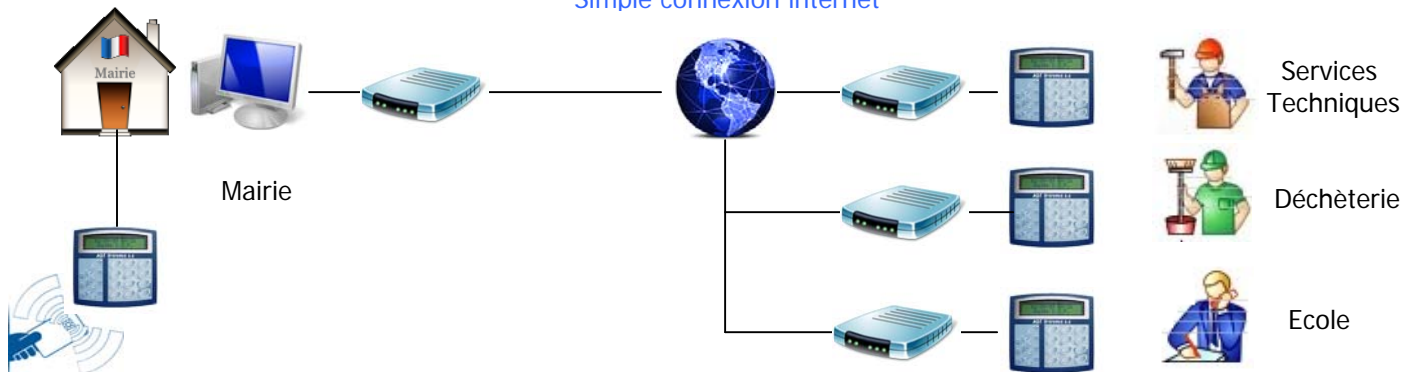

SOLUTION SPECIALE MAIRIE LA BADGEUSE MULTI SITES

Un outil simple et efficace de gestion du temps de présence et la visualisation en temps réel des présents/absents de votre site principal et vos sites extérieurs et en mairie

Simple connexion internet

- Gestion jusqu'à 200 fiches
- Visualisation des anomalies de pointage, (retard, absence, mini jour, pointages impairs, etc....)
- Synoptique sur PC permettant de visualiser en temps réel les présents et les absents de tous les postes du réseau (pratique pour l'accueil téléphonique ou physique)
- Gestion des droits sur les services afin de limiter les accès selon les utilisateurs soit par groupe de personnel et/ou par visualisation et modification des pointages et des cumuls
- Visualisation des cumuls sur le lecteur en temps réel, affichage jusqu'à 4 cumuls avec touche interrogation en cours de journée
- Gestion de 99 motifs d'absences, jusqu'à 2 motifs par jour (maladie, RTT, congés ...)

Et bien d'autres fonctions

* Comprenant 1 serveur avec application installée et 1 lecteur de badges (jusqu'à 16 lecteurs par installation)

Badge RFID individuel format au choix porte clés ou carte de crédit