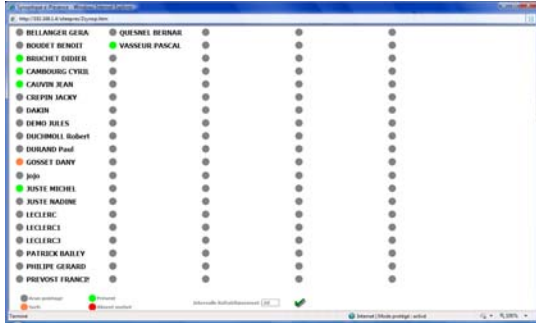

Synoptique temps réel
- Visualisation en temps réel des présents / absents / sortis / absents motivés

Historique individuel

- Affichage de l'ensemble des pointages et des cumuls pour une personne
- Couleurs sur les jours où des anomalies sont détectées
- Choix de la période