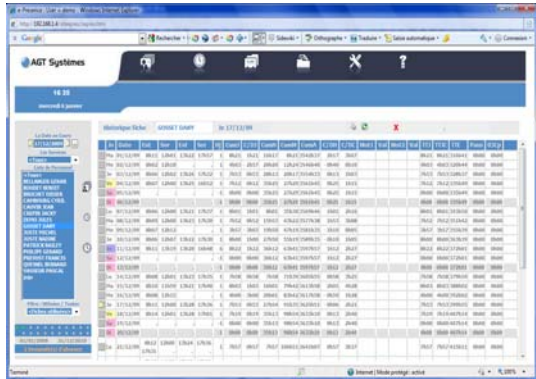

SOLUTION SPECIALE MAIRIE LA BADGEUSE MULTI SITES

Un outil simple et efficace de gestion du temps de présence et la visualisation en temps réel des présents/absents de votre site principal et vos sites extérieurs et en mairie

Simple connexion internet

- Gestion jusqu'à 200 fiches
- Visualisation des anomalies de pointage, (retard, absence, mini jour, pointages impairs, etc....)
- Synoptique sur PC permettant de visualiser en temps réel les présents et les absents de tous les postes du réseau (pratique pour l'accueil téléphonique ou physique)
- Gestion des droits sur les services afin de limiter les accès selon les utilisateurs soit par groupe de personnel et/ou par visualisation et modification des pointages et des cumuls
- Visualisation des cumuls sur le lecteur en temps réel, affichage jusqu'à 4 cumuls avec touche interrogation en cours de journée
- Gestion de 99 motifs d'absences, jusqu'à 2 motifs par jour (maladie, RTT, congés ...)

Et bien d'autres fonctions

* Comprenant 1 serveur avec application installée et 1 lecteur de badges (jusqu'à 16 lecteurs par installation)

Badge RFID individuel format au choix porte clés ou carte de crédit

Synoptique temps réel
- Visualisation en temps réel des présents / absents / sortis / absents motivés

Historique individuel

- Affichage de l'ensemble des pointages et des cumuls pour une personne
- Couleurs sur les jours où des anomalies sont détectées
- Choix de la période